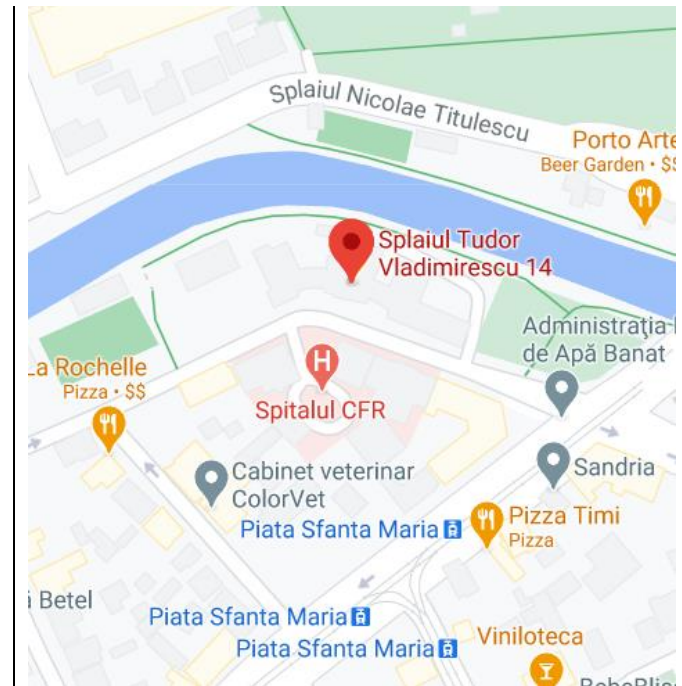

UNIVERSITATEA
DE MEDICINĂ ȘI FARMACIE
„VICTOR BABEȘ“ DIN TIMIȘOARA

LOCAȚII CONCURS DE REZIDENȚIAT 2024

**Clădirea UMF -
Medicină 1:**
P-ța Eftimie
Murgu, nr.
2, Timișoara

UNIVERSITATEA
DE MEDICINĂ ȘI FARMACIE
„VICTOR BABEȘ“ DIN TIMIȘOARA

**Clădirea
Medicină 2:**
Splaiul Tudor
Vladimirescu,
nr. 14,
Timișoara

UNIVERSITATEA
DE MEDICINĂ ȘI FARMACIE
„VICTOR BABEȘ“ DIN TIMIȘOARA

**Clădirea
Farmacie Nouă
și Clădirea
Farmacie
Veche:**
P-ța Eftimie
Murgu, nr.
3, Timișoara

UNIVERSITATEA
DE MEDICINĂ ȘI FARMACIE
„VICTOR BABEȘ“ DIN TIMIȘOARA

**Clădirea
Căminul 1-2:**
Str. Regimentul
13 Călărași,
Timișoara

UNIVERSITATEA
DE MEDICINĂ ȘI FARMACIE
„VICTOR BABEȘ“ DIN TIMIȘOARA

**Facultatea de
Mecanică:**
B-dul Mihai
Viteazu, nr. 1,
Timișoara